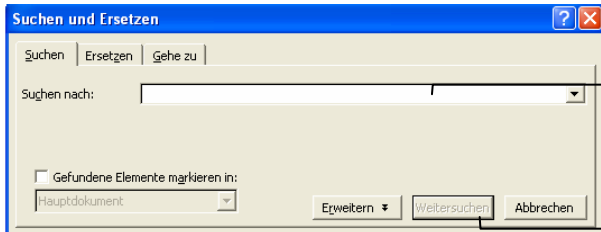

Проналажење и замена слова, речи и делова текста

Да бисте пронашли у тексту одређено слово, реч или реченицу изаберите из менија Bearbeiten опцију Suchen. Отвориће Вам се прозор са три језичка: Suchen, Ersetzen и Gehe zu.

Језичак Suchen (тражи)

Унесите слово, реч или део текста који желите да нађете

Изаберите опцију Weitersuchen за свако даље проналажење

Језичак Ersetzen (замени одређено слово, реч или текст неком другом речју или СЛОВОМ)