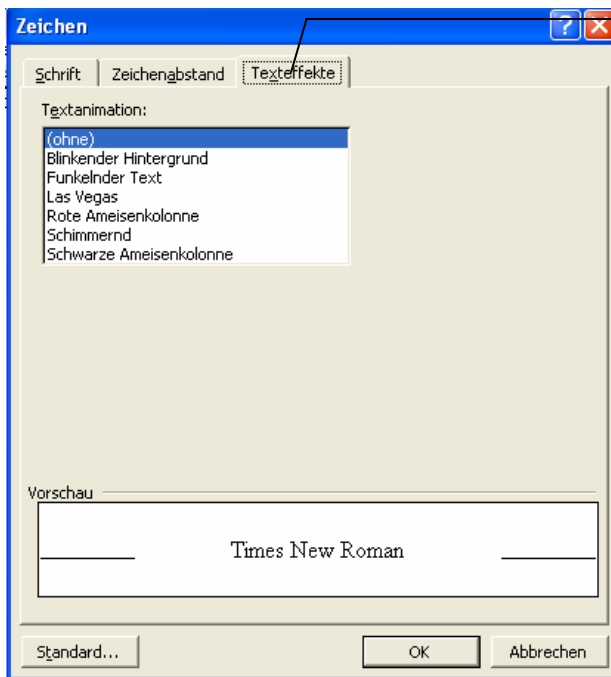

Одабир типа и величине слова

Из менија Format изаберите опцију Zeichen

The 'Zeichen' dialog box is shown with the 'Schrift' tab selected. It contains the following elements:

- Schriftart:** A list of fonts with 'Times New Roman' selected.
- Schriftschnitt:** A list of styles with 'Standard' selected.
- Schriftgrad:** A numeric input field set to '12'.
- Schriftfarbe:** A dropdown menu set to 'Automatisch'.
- Unterstreichung:** A dropdown menu set to '(ohne)'.
- Farbe:** A dropdown menu set to 'Automatisch'.
- Effekte:** A group of checkboxes for 'Durchgestrichen', 'Doppelt durchgestrichen', 'Hochgestellt', 'Tiefgestellt', 'Schattiert', 'Umriss', 'Relief', 'Gravur', 'Kapitälchen', 'Großbuchstaben', and 'Ausgeblendet'.
- Vorschau:** A preview window showing the text 'Times New Roman' in the selected font and size.
- Buttons:** 'Standard...', 'OK', and 'Abbrechen'.

Annotations on the right side of the dialog box:

- Тип писма (points to the font list)
- Величина слова (points to the font size field)
- Тип слова (points to the font color dropdown)
- Подвлачења (points to the underline dropdown)
- Боја слова (points to the font color dropdown)
- Ефекти (points to the effects checkboxes)

Све измене можете видети у прозору Vorschau

The 'Zeichen' dialog box is shown with the 'Zeichenabstand' tab selected. It contains the following elements:

- Skalieren:** A dropdown menu set to '100%'.
- Laufweite:** A dropdown menu set to 'Normal' and a numeric input field.
- Position:** A dropdown menu set to 'Normal' and a numeric input field.
- Unterschneidung ab:** A checkbox and a numeric input field followed by the unit 'Punkt'.
- Vorschau:** A preview window showing the text 'Times New Roman' with the selected spacing.
- Buttons:** 'Standard...', 'OK', and 'Abbrechen'.

Annotation on the right side of the dialog box:

- Овде дефинишете размак између слова (points to the 'Laufweite' dropdown menu)

Ефекте у тексту дефинишете овде